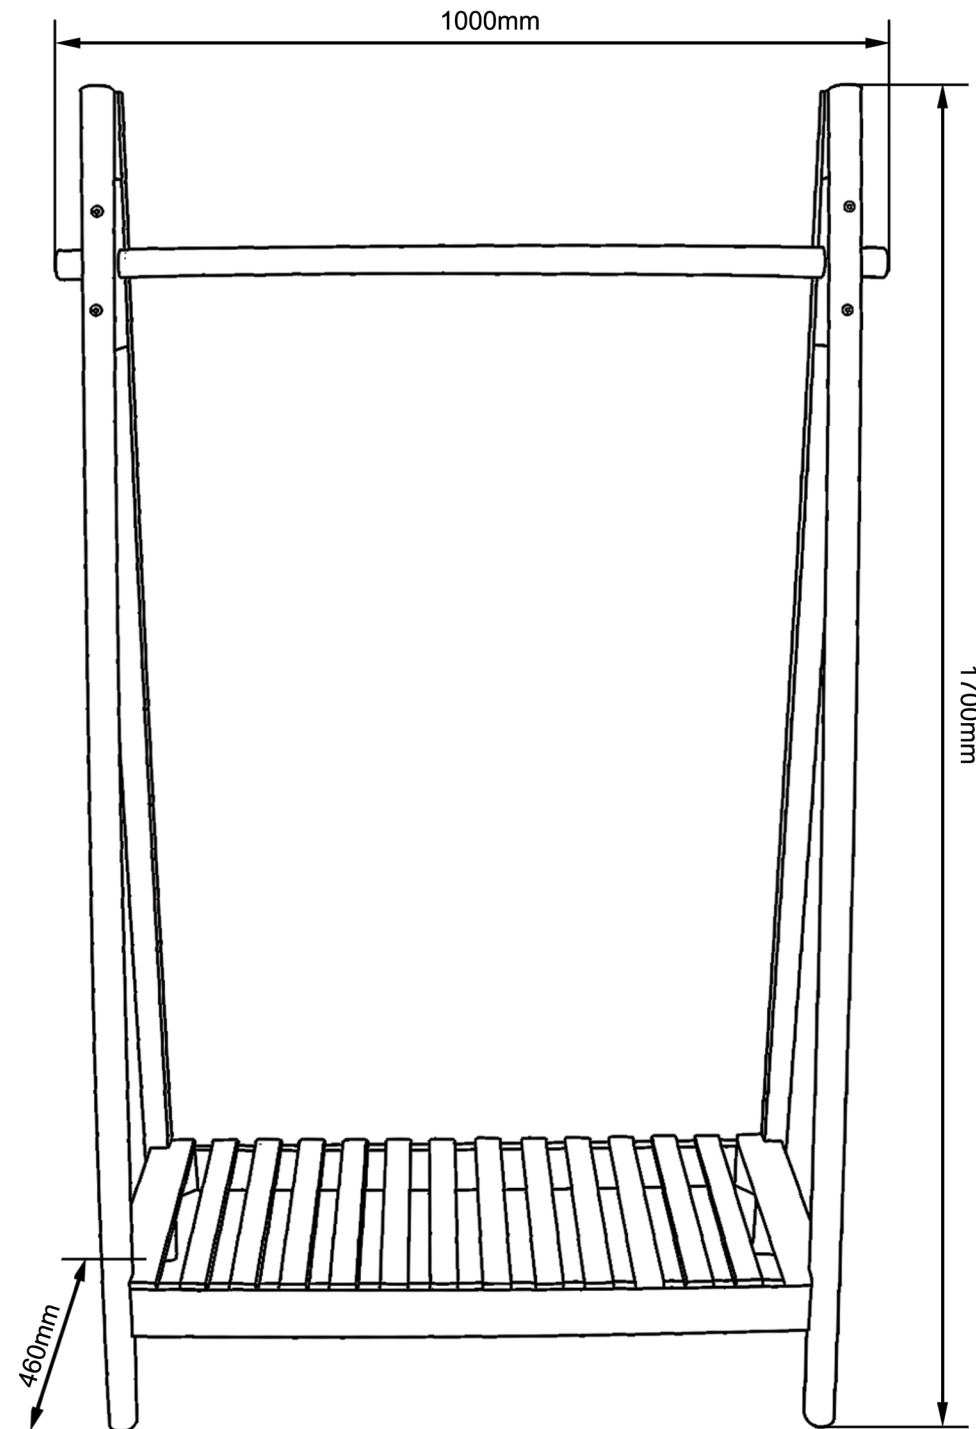

JENNET

3811213

3811213

1/4

JYSK.com

10min

945x390x80mm

Ax1

ø35x1695mm

Bx2

ø35x1695mm

Cx2

ø35x1000mm

Dx1

ø18

Ex8